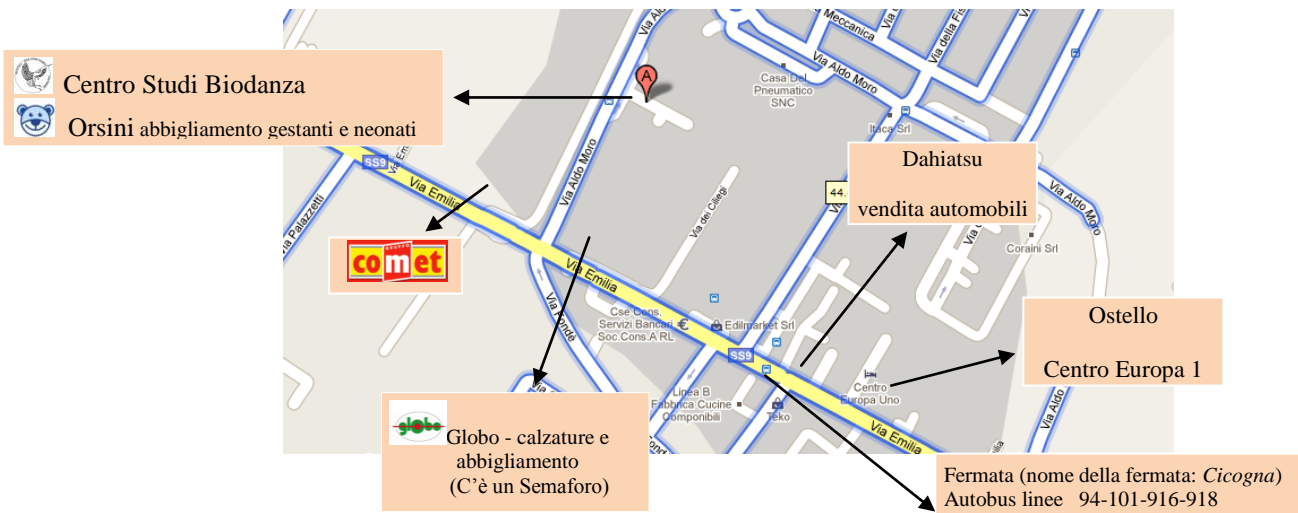

# Centro Studi Biodanza - Via Aldo Moro , 10 San Lazzaro di Savena (Bologna)

Per chi arriva in Treno [www.atc.bo.it](http://www.atc.bo.it) (aggiornamento orari trasporti pubblici Bologna)

Prendere autobus N° 94 camminando fino a Via Irnerio, 11 orari: **venerdì:** 16.58, 17.28, 17.58, 18.28, 18.58, 19.28, 19.58

Orari Sabato da via dei Mille: dalle 6.15 corse ogni mezz'ora, dalle 14.58 corse ogni ora fino alle 19.46 **LA DOMENICA NON EFFETUA CORSE**

In alternativa: nel Piazzale medaglie D'oro nella stazione Centrale FS prendere uno dei seguenti autobus 21, 30, 25. Scendere alla Terza Fermata in Via Marconi, attraversare la strada nel senso opposto di marcia, al n° civico 9/c trovate la fermata dell'autobus 94 che passa qualche minuto prima dagli orari indicati sopra. Ricordate: direzione CastelSan Pietro Terme.

## In Macchina: Via Aldo Moro , 10 San Lazzaro di Savena (Bologna)

**Autostrada A14/E45 Adriatica:** uscita Bologna San Lazzaro di Savena

**Uscita tangenziale N° 13** (San Lazzaro di Savena) , Nella Rotonda di Via Caselle seguire indicazioni per Via Emilia, San Lazzaro, dopo il sottopassaggio proseguire per Rimini, nell'ultima rotonda proseguire per Ozzano dell'Emilia. Dopo la rotonda proseguite dritto, prima del semaforo troverete il negozio  - al semaforo svoltare a sinistra in Via Aldo Moro a 200 metri a destra trovate il  Centro Studi Biodanza Bologna e  Orsini - negozio di Abbigliamento per neonati.